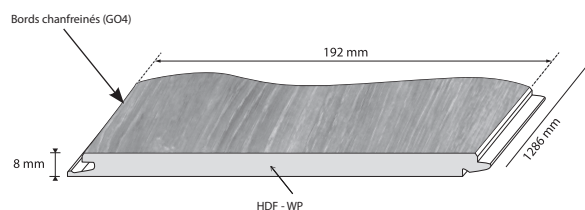

SOLS STRATIFIÉS

Osmoze

✓ Lames larges épaisseur 8 mm, avec chanfreins

Caractéristiques générales : Sol stratifié haute résistance, décor monolame (avec chanfrein sur les 4 côtés) d'épaisseur 8 mm, de largeur 192 mm et de longueur fixe de 1286 mm.

18 décors proposés - Collisage : 2,22 m².

Caractéristiques techniques : classe 33 / AC 5 / feu PV EN 13501-1 / support HDF-WP

DÉCORS	N° du décor	Tarif H.T. le m²
Chêne du Congo	140	24,30 €
Chêne d'Espagne	401	24,30 €
Chêne des Alpes	410	24,30 €
Chêne Taza	420	24,30 €
Chêne Alpaga	436	24,30 €
Gris building	437	24,30 €
Chêne grisé	448	24,30 €
Chêne Nevada	449	24,30 €
Chêne nature	450	24,30 €
Chêne cognac	500	24,30 €
Namur	514	24,30 €
Rafia	518	24,30 €
Chêne noisette	528	24,30 €
Chêne amande	529	24,30 €
Chêne pralin	535	24,30 €
Chêne lin	536	24,30 €
Chêne coco	541	24,30 €
Chêne Aronia	542	24,30 €
Platon	701	24,30 €
Aristote	702	24,30 €
Elis	704	24,30 €
Papyrus	705	24,30 €