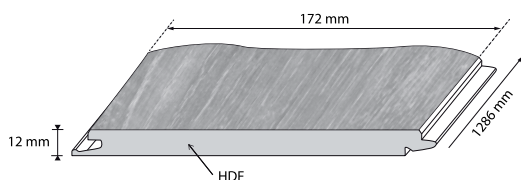

SOLS STRATIFIÉS

Solid Chic

✓ Une lame ép. 12 mm, large, avec 4 chanfreins

Caractéristiques générales : Sol stratifié haute résistance, grande largeur décor monolame 4 chanfreins, d'épaisseur 12 mm, largeur 172 mm et de longueur fixe de 1286 mm.
7 décors proposés - Colisage : 1,33 m².
Caractéristiques techniques : classe 33 / AC 6 / feu PV EN 13501-1 / support HDF

AC6

Garantie 35 ans

DÉCORS	N° du décor	Tarif H.T. le m²
Vicence	435	-
Sunset	471	-
Chêne Pralin	535	-
Chêne Aronia	542	-
Chêne Sardaigne	619	-
Chêne Baléares	622	-
Chêne polaire	627	-

435 Vicence