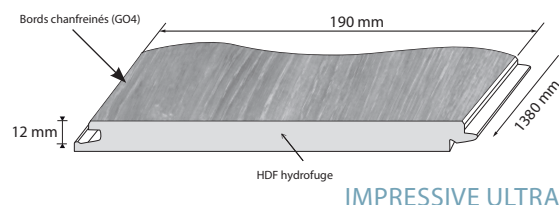

EL 312

EL 3579

EL 3466

EL 3582

EL 1043

EL 996

EL 3581

SOLS STRATIFIÉS et VINILES

SOLS STRATIFIÉS

IMPRESSIVE IMPRESSIVE ULTRA

Caractéristiques générales : Sol stratifié décor « monolame » (avec 4 chanfreins), de largeur 190 mm et de longueur fixe 1380 mm. 16 décors proposés.
Impressive Ultra : épaisseur 12 mm, colisage : 1,311 m² / **Impressive :** épaisseur 8 mm, colisage : 1,835 m².
Caractéristiques techniques : classe 33 / AC 4 / UPEC U3 P2 E1 C2 / AC4 - Feu CFI - S1 / Support HDF hydrofuge.