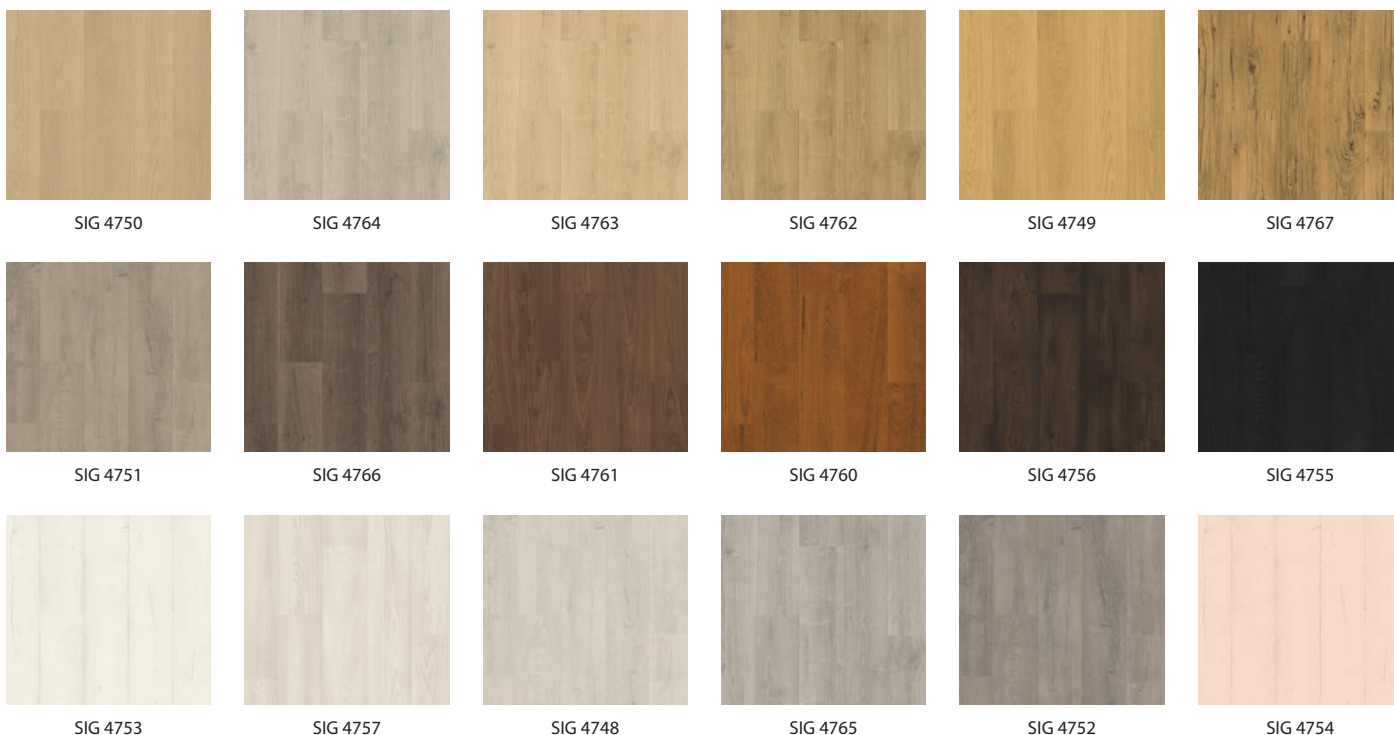

SOLS STRATIFIÉS

MUSE LAMES 4 MICRO CHANFREINS

Caractéristiques générales : Sol stratifié décor « monolame » (4 micro chanfreins d'épaisseur 9 mm, de largeur 212 mm et de longueur 1380 mm. 18 décors proposés - colisage : 2,048 m².
Caractéristiques techniques : classe 32 / AC 4 / UPEC U3 P3 E1 C2 / Feu CFI - S1 / Support HDF hydrofuge .

DÉCORS	SIGNATURE	
	Réf.	Tarif h.t. le m²
Chêne vernis beige	SIG 4750	35,80 €
Chêne beige brossé	SIG 4764	35,80 €
Chêne nature brossé	SIG 4763	35,80 €
Chêne nature brossé chaud	SIG 4762	35,80 €
Chêne verni naturel	SIG 4749	35,80 €
Chêne naturel gercé	SIG 4767	35,80 €
Chêne patiné brun	SIG 4751	35,80 €
Chêne brun brossé	SIG 4766	35,80 €
Noyer chic	SIG 4761	35,80 €
Merbau	SIG 4760	35,80 €
Chêne ciré brun	SIG 4756	35,80 €
Chêne peint noir	SIG 4755	35,80 €
Chêne peint blanc	SIG 4753	35,80 €
Chêne blanc premium	SIG 4757	35,80 €
Chêne patiné doux	SIG 4748	35,80 €
Chêne gris brossé	SIG 4765	35,80 €
Chêne patiné gris	SIG 4752	35,80 €
Chêne peint rose	SIG 4754	35,80 €