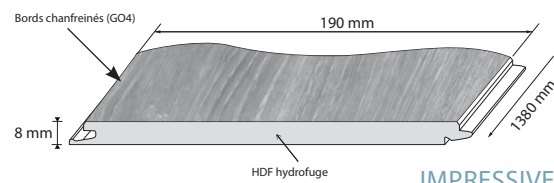

EL 312

EL 3579

EL 3466

EL 3582

EL 1043

EL 996

EL 3581

SOLS STRATIFIÉS et VINILES

SOLS STRATIFIÉS

IMPRESSIVE IMPRESSIVE ULTRA

Caractéristiques générales : Sol stratifié décor « monolame » (avec 4 chanfreins), de largeur 190 mm et de longueur fixe 1380 mm. 16 décors proposés.
Impressive Ultra : épaisseur 12 mm, colisage : 1,311 m² / **Impressive :** épaisseur 8 mm, colisage : 1,835 m².
Caractéristiques techniques : classe 33 / AC 4 / UPEC U3 P2 E1 C2 / AC4 - Feu CFI - S1 / Support HDF hydrofuge.