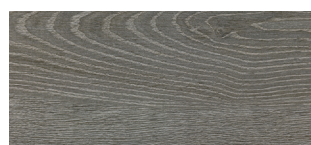

410 Chêne des Alpes