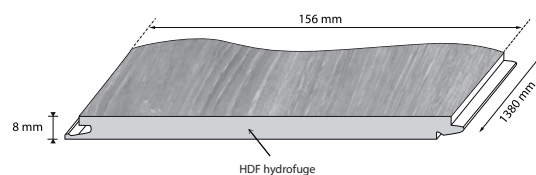

CLM 3185

Pensez-y !

Retrouvez l'ensemble des ACCESSOIRES assortis à chaque décor

pages 132-146

SOLS STRATIFIÉS

ELIGNA LAMES LONGUES SANS CHANFREIN

Caractéristiques générales : Sol stratifié décor « monolame » (4 chanfreins pour le Perspective) d'épaisseur 8 mm, de largeur 156 mm et de longueur fixe 1380 mm. 20 décors proposés - colisage : 1,722 m².
Caractéristiques techniques : classe 32 / AC 4 / UPEC U3 P3 E1 C2 / AC4 - Feu CFI - S1 / Support HDF hydrofuge.