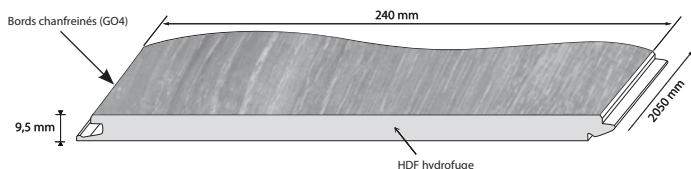

SOLS STRATIFIÉS

MAJESTIC

✓ *Le sol stratifié XXL*

Caractéristiques générales : Sol stratifié décor « monolame » 4 chanfreins, extra-long et extra-large, d'épaisseur 9,5 mm et de largeur 240 mm. 10 décors proposés - colisage : 2,952 m².
Caractéristiques techniques : Classe 32 / AC / UPEC / feu CFI - S1 / support HDF hydrofuge.

DÉCORS	Aspect	Réf. Largo	Tarif h.t. le m²	
Chêne des bois beige	Xtra-long Xtra-large	MJ 3545	39,70 €	3 à 4 sem.
Chêne des bois naturel	Xtra-long Xtra-large	MJ 3546	39,70 €	3 à 4 sem.
Chêne des bois gris clair	Xtra-long Xtra-large	MJ 3547	39,70 €	3 à 4 sem.
Chêne des bois marron	Xtra-long Xtra-large	MJ 3548	39,70 €	3 à 4 sem.
Chêne désert naturel clair	Xtra-long Xtra-large	MJ 3550	39,70 €	3 à 4 sem.
Chêne désert naturel	Xtra-long Xtra-large	MJ 3551	39,70 €	3 à 4 sem.
Chêne désert gris brossé	Xtra-long Xtra-large	MJ 3552	39,70 €	3 à 4 sem.
Chêne désert marron foncé brossé	Xtra-long Xtra-large	MJ 3553	39,70 €	3 à 4 sem.
Chêne de la vallée beige clair	Xtra-long Xtra-large	MJ 3554	39,70 €	3 à 4 sem.
Chêne de la vallée marron clair	Xtra-long Xtra-large	MJ 3555	39,70 €	3 à 4 sem.

MJ 3545