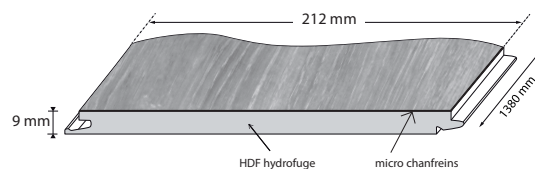

SOLS STRATIFIÉS

MUSE LAMES 4 MICRO CHANFREINS

Caractéristiques générales : Sol stratifié décor « monolame » (4 micro chanfreins d'épaisseur 9 mm, de largeur 212 mm et de longueur 1380 mm. 18 décors proposés - colisage : 2,048 m².
Caractéristiques techniques : classe 32 / AC 4 / UPEC U3 P3 E1 C2 / Feu CFI - S1 / Support HDF hydrofuge .

DÉCORS	SIGNATURE	
	Réf.	Tarif h.t. le m²
Chêne vernis beige	SIG 4750	35,80 €
Chêne beige brossé	SIG 4764	35,80 €
Chêne nature brossé	SIG 4763	35,80 €
Chêne nature brossé chaud	SIG 4762	35,80 €
Chêne verni naturel	SIG 4749	35,80 €
Chêne naturel gercé	SIG 4767	35,80 €
Chêne patiné brun	SIG 4751	35,80 €
Chêne brun brossé	SIG 4766	35,80 €
Noyer chic	SIG 4761	35,80 €
Merbau	SIG 4760	35,80 €
Chêne ciré brun	SIG 4756	35,80 €
Chêne peint noir	SIG 4755	35,80 €
Chêne peint blanc	SIG 4753	35,80 €
Chêne blanc premium	SIG 4757	35,80 €
Chêne patiné doux	SIG 4748	35,80 €
Chêne gris brossé	SIG 4765	35,80 €
Chêne patiné gris	SIG 4752	35,80 €
Chêne peint rose	SIG 4754	35,80 €