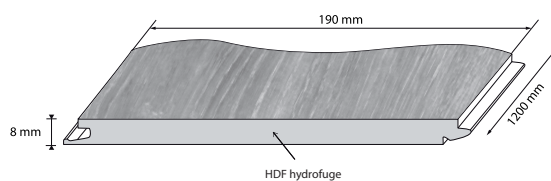

CLM 3185

Pensez-y !

Retrouvez l'ensemble des ACCESSOIRES assortis à chaque décor

pages 132-146

SOLS STRATIFIÉS

ELIGNA LAMES LONGUES SANS CHANFREIN

Caractéristiques générales : Sol stratifié décor « monolame » (4 chanfreins pour le Perspective) d'épaisseur 8 mm, de largeur 156 mm et de longueur fixe 1380 mm. 20 décors proposés - colisage : 1,722 m².
Caractéristiques techniques : classe 32 / AC 4 / UPEC U3 P3 E1 C2 / AC4 - Feu CFI - S1 / Support HDF hydrofuge.