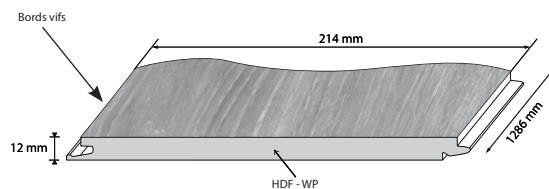

10 décors proposés - Colisage : 1,65 m².

Caractéristiques techniques : classe 33 / AC 6 / feu PVEN 13501-1 / support HDF - WP

AC6

Garantie
35 ans

DÉCORS	N° du décor	Tarif H.T. le m ²
Chêne Alpage	436	-
Gris building	437	-
Chêne lady	441	-
Chêne nature	450	-
Chêne Pilat	453	-
Platon	701	-
Aristote	702	-
Olympe	703	-
Elis	704	-
Papyrus	705	-