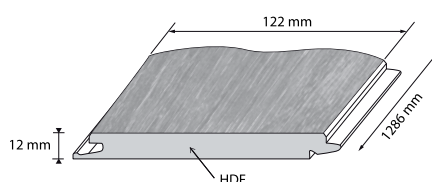

SOLS STRATIFIÉS

Solid medium

✓ Une lame épaisseur 12 mm, étroite, avec 4 chanfreins, au charme d'antan

Caractéristiques générales : Sol stratifié haute résistance, petite largeur décor monolame 4 chanfreins, d'épaisseur 12 mm, largeur 122 mm et de longueur fixe de 1286 mm.
11 décors proposés - Colisage : 0,94 m².
Caractéristiques techniques : classe 33 / AC 6 / feu PV EN 13501-1 / support HDF

AC6

Garantie 35 ans

DÉCORS	N° du décor	Tarif H.T. le m²
Vicence	435	29,80 €
Chêne malt	447	29,80 €
Sunset	471	29,80 €
Chêne Pralin	535	29,80 €
Chêne Sardaigne	619	29,80 €
Chêne Canaries	621	29,80 €
Chêne Baléares	622	29,80 €
Chêne polaire	627	29,80 €
Platon	701	29,80 €
Aristote	702	29,80 €
Olympe	703	29,80 €

435 Vicence