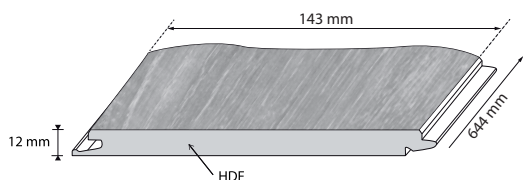

SOLS STRATIFIÉS

Bâton Rompu

✓ Une lame ép. 12 mm, classique hausmannien

Caractéristiques générales : Sol stratifié haute résistance, décor bâton rompu, d'épaisseur 12 mm, largeur 143 mm et de longueur 644 mm.
7 décors proposés - Colisage : 1,20 m².
Caractéristiques techniques : classe 33 / AC 6 / feu PV EN 13501-1 / support HDF

AC6

Garantie 35 ans

DÉCORS	N° du décor	Tarif H.T. le m²
Vicence	435	33,80 €
Sunset	471	33,80 €
Chêne Pralin	535	33,80 €
Chêne Aronia	542	33,80 €
Chêne Sardaigne	619	33,80 €
Chêne Baléares	622	33,80 €
Chêne polaire	627	33,80 €

435 Vicence