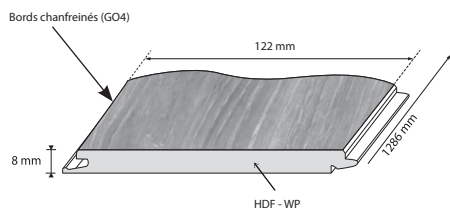

9 décors proposés - Colisage : 1,41 m².

Caractéristiques techniques : classe 23/33 / AC5 / feu CFL S1 / support HDF - WP

AC5

Garantie 25 ans

DÉCORS	N° du décor	Tarif H.T. le m ²
Chêne Alpaga	436	24,30 €
Gris building	437	24,30 €
Namur	514	24,30 €
Chêne noisette	528	24,30 €
Chêne amande	529	24,30 €
Chêne pralin	535	24,30 €
Chêne lin	536	24,30 €
Chêne coco	541	24,30 €
Chêne Aronia	542	24,30 €