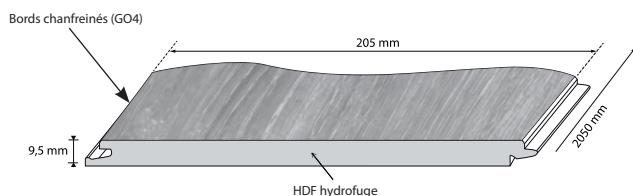

Pensez-y !

Il existe toujours un accessoire Quick Step assorti à chaque décor

pages 132 à 146