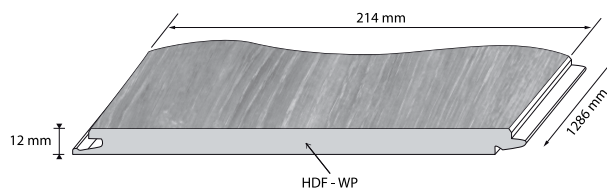

Solid plus

✓ Lames XL ép. 12 mm, 4 chanfreins, aspect vieilli

Caractéristiques générales : Sol stratifié haute résistance , décor monolame 4 chanfreins, d'épaisseur 12 mm, de largeur 214 mm et de longueur fixe de 1286 mm. Technologie Synchrone héliochrome (mat en surface, brillant dans les pores).
19 décors proposés - Colisage : 1,65 m².
Caractéristiques techniques : classe 33 / AC 6 / feu PV EN 13501-1 / support HDF - WP

AC6

Garantie 35 ans

DÉCORS	N° du décor	Tarif H.T. le m²
Vincence	435	29,80 €
Sunset	471	29,80 €
Adams	514	29,80 €
Rafia	518	29,80 €
Chêne noisette	528	29,80 €
Chêne amande	529	29,80 €
Chêne pralin	535	29,80 €
Chêne lin	536	29,80 €
Chêne Aronia	542	29,80 €
Chêne Sardaigne	619	29,80 €
Chêne Canaries	621	29,80 €
Chêne Baléares	622	29,80 €
Chêne polaire	627	29,80 €
Chêne Majorque	628	29,80 €
Platon	701	29,80 €
Aristote	702	29,80 €
Olympe	703	29,80 €
Elis	704	29,80 €
Papyrus	705	29,80 €

Indication de stock non contractuelle.